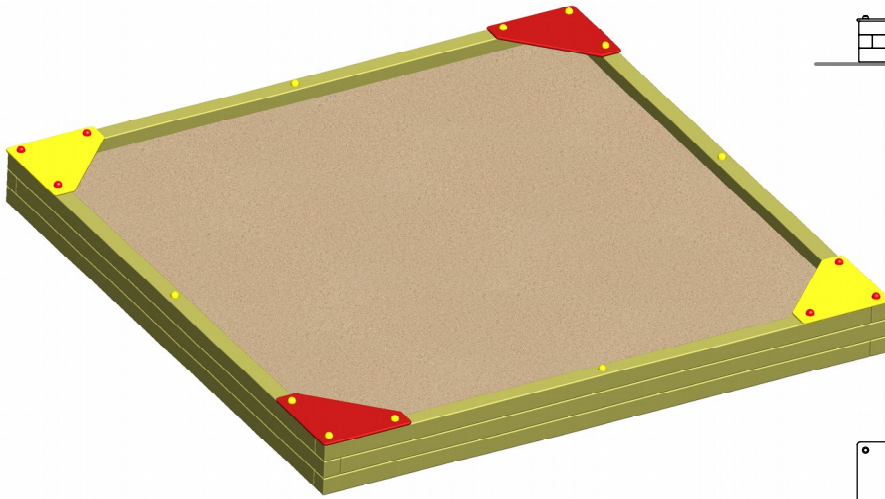

# Karta techniczna

## Piaskownica kwadratowa

+0.31

0.00

Przedział wiekowy: 1-7 lat

Wysokość swobodnego upadku: 31 cm

### Zastosowane materiały:

- konstrukcja piaskownicy wykonana z wysokiej jakości drewna sosnowego z cięcia krzyżowego - bezrdzeniowego, o przekroju 90x90 mm, impregnowanego impregnatem do drewna i dwukrotnie malowana lakierobejcą firmy Bondex
- ławeczki w narożach wykonane z kolorowych płyt HDPE o gr. 15 mm
- elementy łączące; śruby utwardzone ocynkowane, nakrętki samokontrujące zakryte kolorowymi nasadkami z tworzywa sztucznego