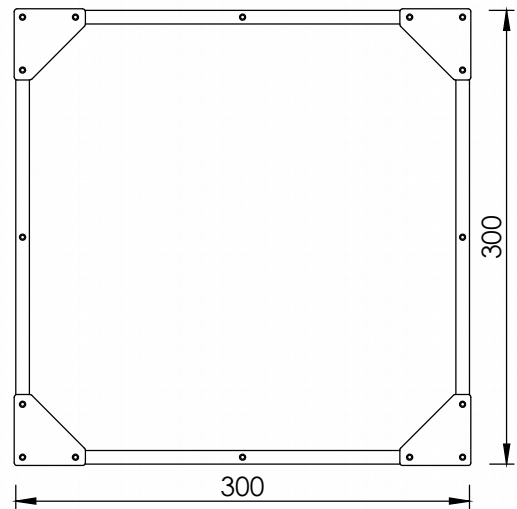

## Piaskownica kwadratowa

+0.31

0.00

Przedział wiekowy: 1-7 lat

Wysokość swobodnego upadku: 31 cm