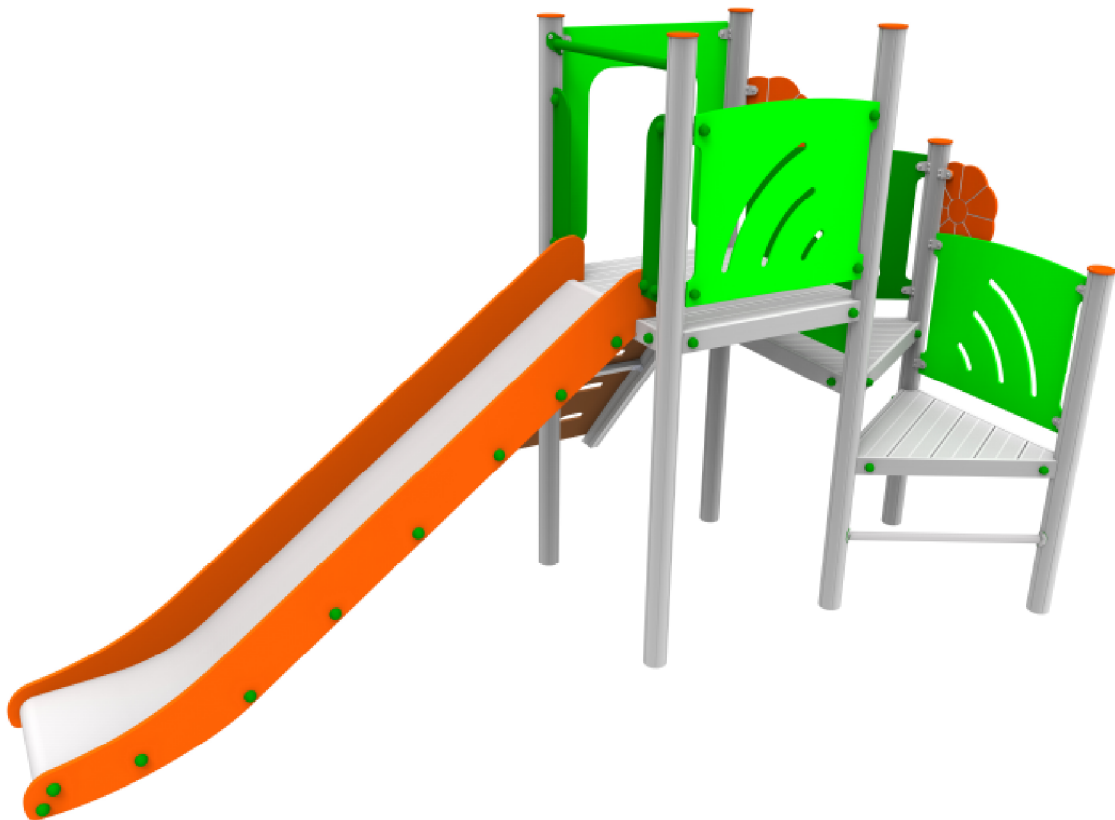

Karta techniczna PZA R1005

Skład zestawu:

1. Wieża bez dachu z podestem kwadratowym
wys. 120 cm - 1 szt.
2. Podest trójkątny
wys. 88,5 cm - 1 szt.
3. Podest trójkątny
wys. 57 cm - 1 szt.
4. Ścianka wspinaczkowa na podest
wys. 120 cm - 1 szt.
5. Drabinka wejściowa na podest
wys. 57 cm - 1 szt.
6. Zjeżdżalnia, h=120 cm - 1 szt.

Przedział wiekowy: od 3 lat.

Strefa bezpieczeństwa: 675 x 465 cm

Powierzchnia strefy
bezpieczeństwa: 25,3 m²

Wysokość swobodnego upadku: 120 cm