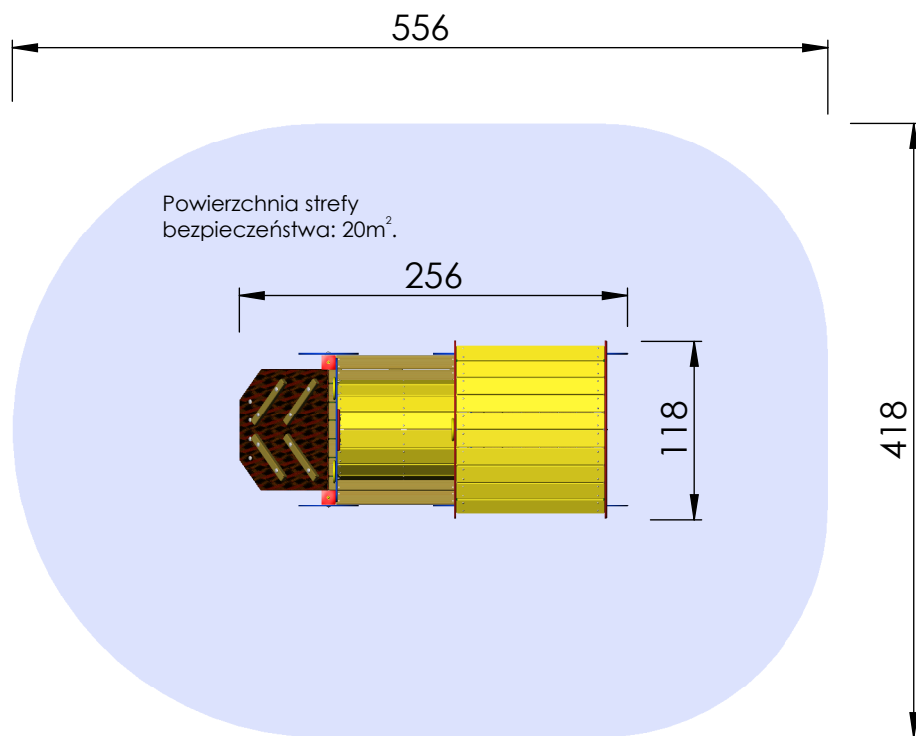

Lokomotywa

Wymiary:

Szerokość: 118 cm
Długość: 256 cm
Wysokość całkowita: 208 cm

Przedział wiekowy
0-8 lat.

Skala 1:50

Strefa bezpieczeństwa: 418x556 cm.

Wysokość swobodnego upadku: 37 cm.