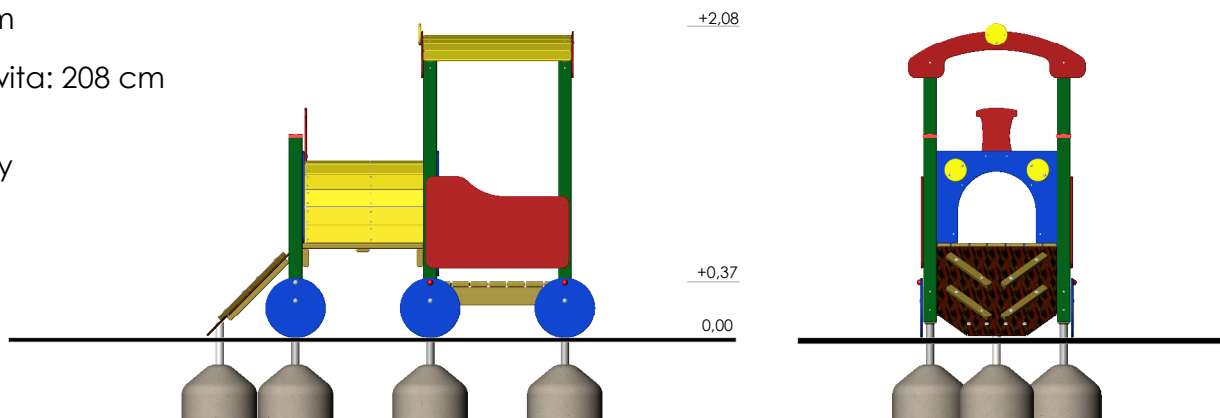

Lokomotywa

Wymiary:

Szerokość: 118 cm
Długość: 256 cm
Wysokość całkowita: 208 cm

Przedział wiekowy
0-8 lat.

Skala 1:50

Strefa bezpieczeństwa: 418x556 cm.

Wysokość swobodnego upadku: 37 cm.